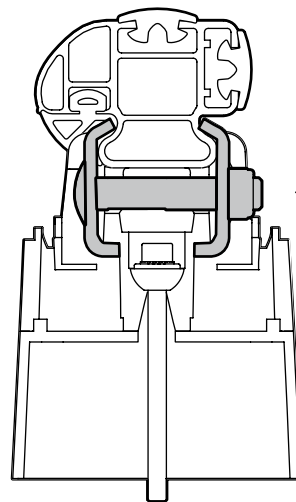

ATTENZIONE WARNING

A Kargo

ACCIAIO
Steel

MONTAGGIO DIRETTO
SUI KIT PIEDI SPECIFICI
DIRECTLY ON FOOT KITS
BEFESTIGUNGSFÜSSE

A

B Kargo-Plus

ALLUMINIO
Aluminium

MONTAGGIO DIRETTO
SUI KIT PIEDI SPECIFICI
DIRECTLY ON FOOT KITS
BEFESTIGUNGSFÜSSE

B