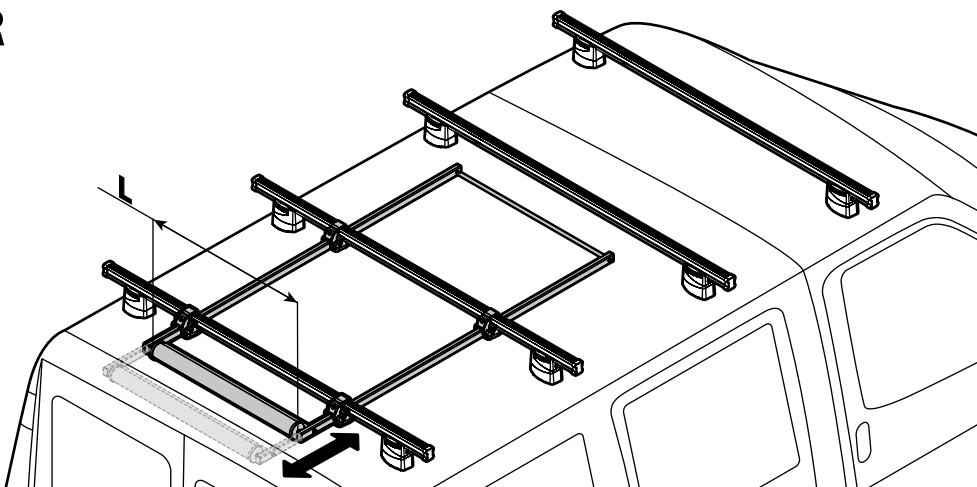

N11065 U-5

LADDER STEP ADAPTER

N11067 U-6

EXTENSION ROLLER

N11020	U-0	L = 64 cm
N11021	U-7	L = 96 cm

- (I) Lotto di produzione da comunicare per eventuali ricambi
- (GB) Production lot number to be communicated for any spare parts
- (F) Lot de production à communiquer pour toute pièce de rechange
- (D) Produktionscharge für eventuelle Ersatzteile
- (E) Lote de producción a comunicar por cualquier repuesto